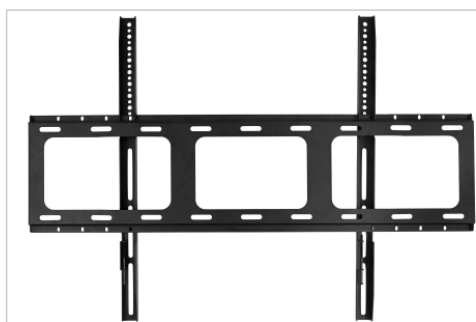

- Solución de montaje de perfil ultrabajo
- Fácil instalación
- Interfaz de dispositivo VESA 200 x 200 hasta 800 x 600
- Acero con recubrimiento de polvo negro
- Tornillo de bloqueo de seguridad

soporte de pared

VESA 200x200-800x600

- Perfil de montaje muy bajo, de 35 mm desde la pared
- Bloquee la pantalla en su lugar con los tornillos de bloqueo de seguridad para una máxima seguridad

Art.No. **7-818111**

GTIN **8713797106290**

Especificaciones

Dimensiones del artículo	911 x 635 x 40 mm
Dimensiones totales	911 x 635 x 40 mm
Interfaz de Montaje	VESA 200x200 up to 800x600 display interface
Contenidos de Envase	Material de montaje, Instrucciones de montaje
Peso máximo de la pantalla	120.00 kg
Compartimento de Cables	No