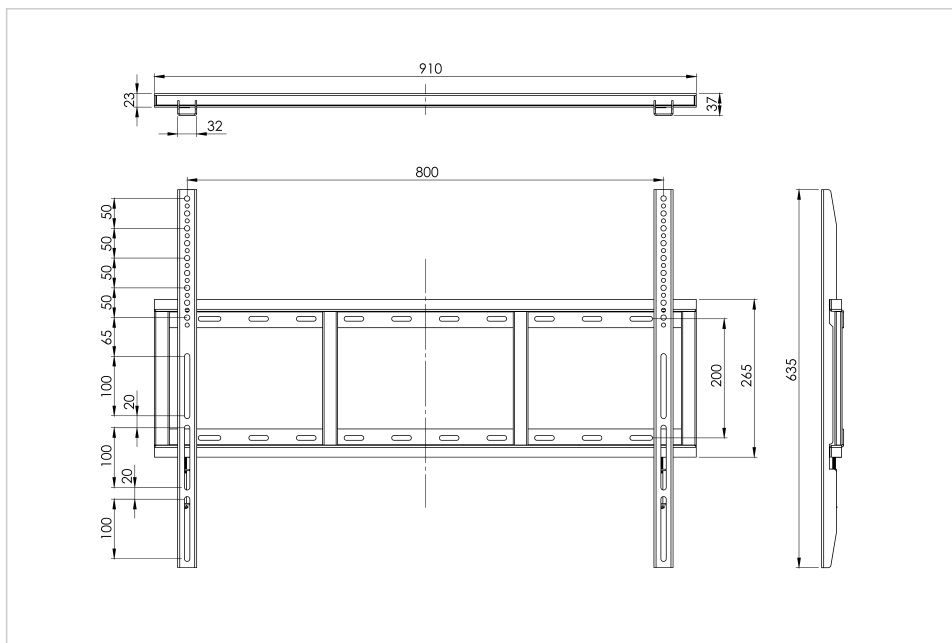

- Solución de montaje de perfil ultrabajo
- Fácil instalación
- Interfaz de dispositivo VESA 200 x 200 hasta 800 x 600
- Acero con recubrimiento de polvo negro
- Tornillo de bloqueo de seguridad

soporte de pared

VESA 200x200-800x600

- Perfil de montaje muy bajo, de 35 mm desde la pared
- Bloquee la pantalla en su lugar con los tornillos de bloqueo de seguridad para una máxima seguridad

Art.No. **7-818111**

GTIN **8713797106290**

Especificaciones

Dimensiones del artículo	911 x 635 x 40 mm
Dimensiones totales	911 x 635 x 40 mm
Interfaz de Montaje	VESA 200x200 up to 800x600 display interface
Contenidos de Envase	Material de montaje, Instrucciones de montaje
Peso máximo de la pantalla	120.00 kg
Compartimento de Cables	No

Logística

GTIN	8713797106290
Número de artículo	7-818111
Número de Aduana	940399109000
Cantidad	1 unidad(es)
Dimensiones de embalaje	270 x 50 x 1010 mm
Peso (bruto/neto)	6.50 kg / 6.00 kg

Descripción del producto